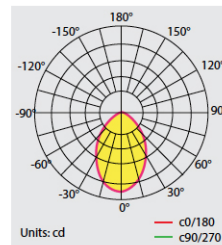

### DIMENSIONES

WARFAAZ PRO 200W - 120° - 90° - 60°

WARFAAZ BASIC 200W - 90° - 60°

WARFAAZ BASIC 200W - 120°

### DATOS FOTOMÉTRICOS

WARFAAZ 200W 120°

WARFAAZ 200W 90°

WARFAAZ 200W 60°