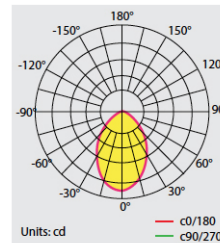

### DIMENSIONES

WARFAAZ PRO 90W - 120° - 90° - 60°

WARFAAZ BASIC 90W - 90° - 60°

WARFAAZ BASIC 90W - 120°

### DATOS FOTOMÉTRICOS

WARFAAZ 90W 120°

WARFAAZ 90W 90°

WARFAAZ 90W 60°