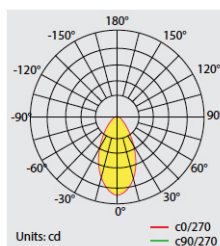

### DIMENSIONES

WARFAAZ PRO 50W - 120° - 90° - 60°

WARFAAZ BASIC 50W - 90° - 60°

WARFAAZ BASIC 50W - 120°

### DATOS FOTOMÉTRICOS

WARFAAZ 50W 120°

WARFAAZ 50W 90°

WARFAAZ 50W 60°

### CARACTERÍSTICAS TÉCNICAS

WARFAAZ PRO 50W - IP54 - GARANTIA 7 AÑOS -

CÓDIGO	REFERENCIA	Tensión de Entrada	Potencia LED (W)	Potencia del Sistema (W)	Flujo Luminoso (lm)	Eficiencia (lm/W)	Temp. de Color (K)	Índice de Rendimiento de Color (CRI)	Ángulo de Apertura (°)	Acabado
21120075/H	WARFAAZ PRO 50W - 120° - FROSTED - 5000K - IP54	100-277	45	50	5580	112	5000	> 80	120	Plateado
21120076/H	WARFAAZ PRO 50W - 90° - 5000K - IP54	100-277	45	50	6000	120	5000	> 80	90	Plateado
21120077/H	WARFAAZ PRO 50W - 60° - 5000K - IP54	100-277	45	50	6000	120	5000	> 80	60	Plateado