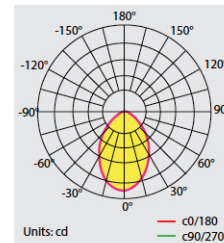

### CARACTERÍSTICAS TÉCNICAS

WARFAAZ PRO 120W - IP54 - GARANTIA 7 AÑOS -

CÓDIGO	REFERENCIA	Tensión de Entrada	Potencia LED (W)	Potencia del Sistema (W)	Flujo Luminoso (lm)	Eficiencia (lm/W)	Temp. de Color (K)	Índice de Rendimiento de Color (CRI)	Ángulo de Apertura [°]	Acabado
21120084/H	WARFAAZ PRO 120W - 120° - FROSTED - 5000K - IP54	100-277	102	113	12611	112	5000	> 80	120	Plateado
21120085/H	WARFAAZ PRO 120W - 90° - 5000K - IP54	100-277	102	113	13560	120	5000	> 80	90	Plateado
21120086/H	WARFAAZ PRO 120W - 60° - 5000K - IP54	100-277	102	113	13560	120	5000	> 80	60	Plateado

### DIMENSIONES

WARFAAZ PRO 150W - 120° - 90° - 60°

WARFAAZ BASIC 150W - 90° - 60°

WARFAAZ BASIC 150W - 120°

### DATOS FOTOMÉTRICOS

WARFAAZ 150W 120°

WARFAAZ 150W 90°

WARFAAZ 150W 60°