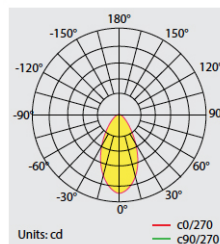

### DIMENSIONES

WARFAAZ PRO 90W - 120° - 90° - 60°

WARFAAZ BASIC 90W - 90° - 60°

WARFAAZ BASIC 90W - 120°

### DATOS FOTOMÉTRICOS

WARFAAZ 90W 120°

WARFAAZ 90W 90°

WARFAAZ 90W 60°