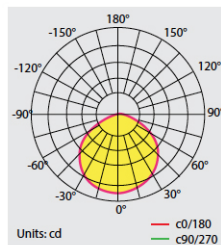

### DIMENSIONES

WARFAAZ PRO 200W - 120° - 90° - 60°

WARFAAZ BASIC 200W - 90° - 60°

WARFAAZ BASIC 200W - 120°

### DATOS FOTOMÉTRICOS

WARFAAZ 200W 120°

WARFAAZ 200W 90°

WARFAAZ 200W 60°