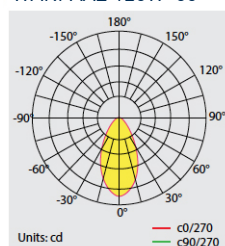

### DIMENSIONES

WARFAAZ PRO 120W - 120° - 90° - 60°

WARFAAZ BASIC 120W - 90° - 60°

WARFAAZ BASIC 120W - 120°

### DATOS FOTOMÉTRICOS

WARFAAZ 120W 120°

WARFAAZ 120W 90°

WARFAAZ 120W 60°

### CARACTERÍSTICAS TÉCNICAS

WARFAAZ PRO 120W - IP54 - GARANTIA 7 AÑOS -

CÓDIGO	REFERENCIA	Tensión de Entrada	Potencia LED (W)	Potencia del Sistema (W)	Flujo Luminoso (lm)	Eficiencia (lm/W)	Temp. de Color (K)	Índice de Rendimiento de Color (CRI)	Ángulo de Apertura [°]	Acabado
21120084/H	WARFAAZ PRO 120W - 120° - FROSTED - 5000K - IP54	100-277	102	113	12611	112	5000	> 80	120	Plateado
21120085/H	WARFAAZ PRO 120W - 90° - 5000K - IP54	100-277	102	113	13560	120	5000	> 80	90	Plateado
21120086/H	WARFAAZ PRO 120W - 60° - 5000K - IP54	100-277	102	113	13560	120	5000	> 80	60	Plateado