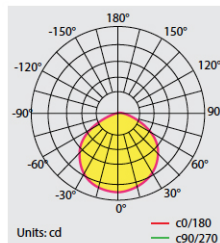

### DIMENSIONES

WARFAAZ PRO 150W - 120° - 90° - 60°

WARFAAZ BASIC 150W - 90° - 60°

WARFAAZ BASIC 150W - 120°

### DATOS FOTOMÉTRICOS

WARFAAZ 150W 120°

WARFAAZ 150W 90°

WARFAAZ 150W 60°