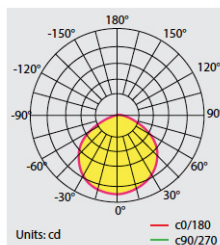

### DIMENSIONES

WARFAAZ PRO 50W - 120° - 90° - 60°

WARFAAZ BASIC 50W - 90° - 60°

WARFAAZ BASIC 50W - 120°

### DATOS FOTOMÉTRICOS

WARFAAZ 50W 120°

WARFAAZ 50W 90°

WARFAAZ 50W 60°