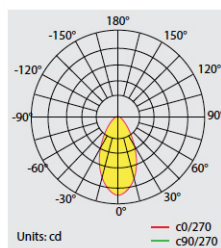

### DIMENSIONES

WARFAAZ PRO 200W - 120° - 90° - 60°

WARFAAZ BASIC 200W - 90° - 60°

WARFAAZ BASIC 200W - 120°

### DATOS FOTOMÉTRICOS

WARFAAZ 200W 120°

WARFAAZ 200W 90°

WARFAAZ 200W 60°