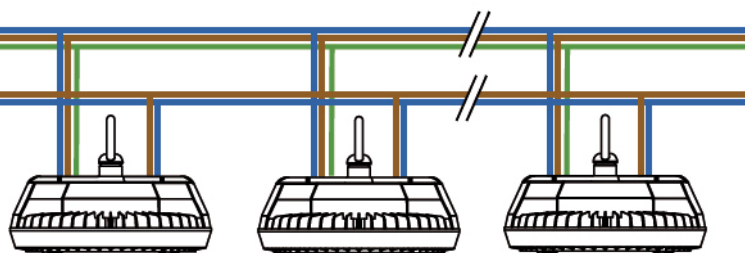

INTENSIDAD versión disponible (bajo petición)

AC100-277V

1 - 10V

Dim + Dim -