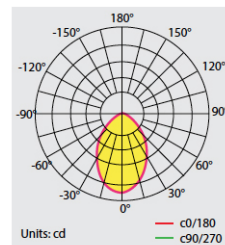

### DIMENSIONES

WARFAAZ PRO 120W - 120° - 90° - 60°

WARFAAZ BASIC 120W - 90° - 60°

WARFAAZ BASIC 120W - 120°

### DATOS FOTOMÉTRICOS

WARFAAZ 120W 120°

WARFAAZ 120W 90°

WARFAAZ 120W 60°

### CARACTERÍSTICAS TÉCNICAS

WARFAAZ PRO 120W - IP54 - GARANTIA 7 AÑOS -

CÓDIGO	REFERENCIA	Tensión de Entrada	Potencia LED (W)	Potencia del Sistema (W)	Flujo Luminoso (lm)	Eficiencia (lm/W)	Temp. de Color (K)	Índice de Rendimiento de Color (CRI)	Ángulo de Apertura [°]	Acabado
21120084/H	WARFAAZ PRO 120W - 120° - FROSTED - 5000K - IP54	100-277	102	113	12611	112	5000	> 80	120	Plateado
21120085/H	WARFAAZ PRO 120W - 90° - 5000K - IP54	100-277	102	113	13560	120	5000	> 80	90	Plateado
21120086/H	WARFAAZ PRO 120W - 60° - 5000K - IP54	100-277	102	113	13560	120	5000	> 80	60	Plateado