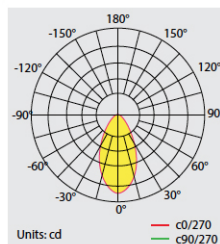

### DIMENSIONES

WARFAAZ PRO 150W - 120° - 90° - 60°

WARFAAZ BASIC 150W - 90° - 60°

WARFAAZ BASIC 150W - 120°

### DATOS FOTOMÉTRICOS

WARFAAZ 150W 120°

WARFAAZ 150W 90°

WARFAAZ 150W 60°