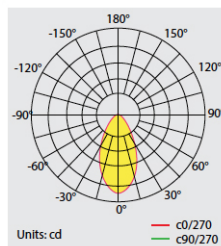

### DIMENSIONES

WARFAAZ PRO 80W - 120° - 90° - 60°

WARFAAZ BASIC 80W - 90° - 60°

WARFAAZ BASIC 80W - 120°

### DATOS FOTOMÉTRICOS

WARFAAZ 80W 120°

WARFAAZ 80W 90°

WARFAAZ 80W 60°

### CARACTERÍSTICAS TÉCNICAS

WARFAAZ PRO 80W - IP54 - GARANTIA 7 AÑOS -

CÓDIGO	REFERENCIA	Tensión de Entrada	Potencia LED (W)	Potencia del Sistema (W)	Flujo Luminoso (lm)	Eficiencia (lm/W)	Temp. de Color (K)	Índice de Rendimiento de Color (CRI)	Ángulo de Apertura (°)	Acabado
21120078/H	WARFAAZ PRO 80W - 120° - FROSTED - 5000K - IP54	100-277	68	76	8482	8482	5000	> 80	120	Plateado
21120079/H	WARFAAZ PRO 80W - 90° - 5000K - IP54	100-277	68	76	9120	9120	5000	> 80	90	Plateado
21120080/H	WARFAAZ PRO 80W - 60° - 5000K - IP54	100-277	68	76	9120	9120	5000	> 80	60	Plateado