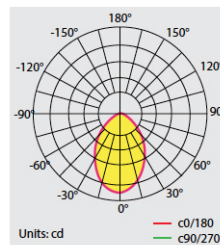

### DIMENSIONES

WARFAAZ PRO 50W - 120° - 90° - 60°

WARFAAZ BASIC 50W - 90° - 60°

WARFAAZ BASIC 50W - 120°

### DATOS FOTOMÉTRICOS

WARFAAZ 50W 120°

WARFAAZ 50W 90°

WARFAAZ 50W 60°