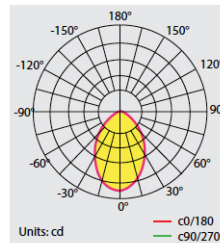

### DIMENSIONES

WARFAAZ PRO 80W - 120° - 90° - 60°

WARFAAZ BASIC 80W - 90° - 60°

WARFAAZ BASIC 80W - 120°

### DATOS FOTOMÉTRICOS

WARFAAZ 80W 120°

WARFAAZ 80W 90°

WARFAAZ 80W 60°