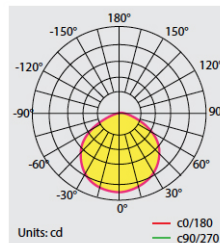

### DIMENSIONES

WARFAAZ PRO 90W - 120° - 90° - 60°

WARFAAZ BASIC 90W - 90° - 60°

WARFAAZ BASIC 90W - 120°

### DATOS FOTOMÉTRICOS

WARFAAZ 90W 120°

WARFAAZ 90W 90°

WARFAAZ 90W 60°