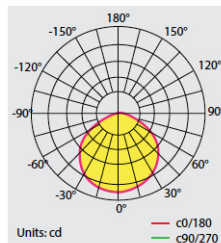

### DIMENSIONES

WARFAAZ PRO 80W - 120° - 90° - 60°

WARFAAZ BASIC 80W - 90° - 60°

WARFAAZ BASIC 80W - 120°

### DATOS FOTOMÉTRICOS

WARFAAZ 80W 120°

WARFAAZ 80W 90°

WARFAAZ 80W 60°