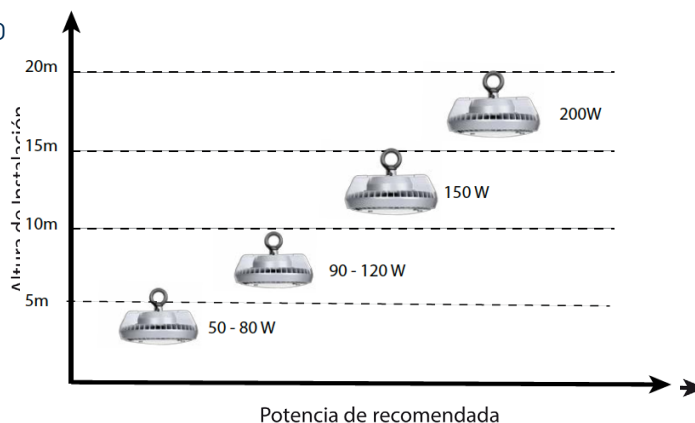

### CARACTERÍSTICAS TÉCNICAS

## INSTALACIÓN

LED vs LÁMPARAS DE HALOGENURO METÁLICO  
WARFAAZ - HASTA 60% DE AHORO ENERGÉTICO

WARFAAZ	HID
50W	100W
80W	150W
100W	250W
120W	250W
150W	400W
200W	500W