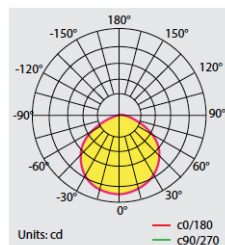

### DIMENSIONES

WARFAAZ PRO 120W - 120° - 90° - 60°

WARFAAZ BASIC 120W - 90° - 60°

WARFAAZ BASIC 120W - 120°

### DATOS FOTOMÉTRICOS

WARFAAZ 120W 120°

WARFAAZ 120W 90°

WARFAAZ 120W 60°

### CARACTERÍSTICAS TÉCNICAS

WARFAAZ PRO 120W - IP54 - GARANTIA 7 AÑOS -

CÓDIGO	REFERENCIA	Tensión de Entrada	Potencia LED (W)	Potencia del Sistema (W)	Flujo Luminoso (lm)	Eficiencia (lm/W)	Temp. de Color (K)	Índice de Rendimiento de Color (CRI)	Ángulo de Apertura [°]	Acabado
21120084/H	WARFAAZ PRO 120W - 120° - FROSTED - 5000K - IP54	100-277	102	113	12611	112	5000	> 80	120	Plateado
21120085/H	WARFAAZ PRO 120W - 90° - 5000K - IP54	100-277	102	113	13560	120	5000	> 80	90	Plateado
21120086/H	WARFAAZ PRO 120W - 60° - 5000K - IP54	100-277	102	113	13560	120	5000	> 80	60	Plateado