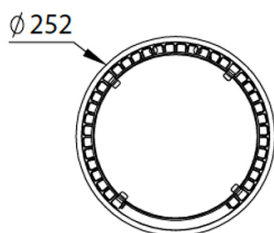

### DIMENSIONES

WARFAAZ PRO 80W - 120° - 90° - 60°

WARFAAZ BASIC 80W - 90° - 60°

WARFAAZ BASIC 80W - 120°

### DATOS FOTOMÉTRICOS

WARFAAZ 80W 120°

WARFAAZ 80W 90°

WARFAAZ 80W 60°